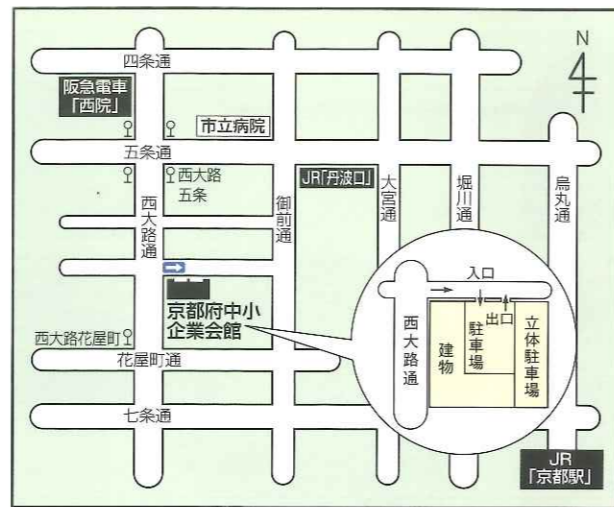

会館案内		入居団体電話番号 (市外局番 075)
8階	第1展示場	803会議室[円卓25名]
	第2展示場	804会議室[36名]
	801会議室[全144名・A99名・B45名]	805会議室[50名]
	802会議室[全120名・A70名・B50名]	806会議室[50名]
7階	701会議室[16名]	706会議室[18名]
	702会議室[20名]	707会議室[20名]
	703会議室[円卓50名]	708会議室[50名]
	704会議室[50名]	709会議室[80名]
	705会議室[20名]	710会議室[80名]
6階	公益社団法人京都労働基準協会	321-2731~3
	一般社団法人京都府LPガス協会	314-6517
	公益社団法人京都府食品衛生協会	315-0914
	京都カーゴ軽自動車運送協同組合	326-7325
	カーゴジャパン軽自動車運送協同組合連合会	326-7308
	一般社団法人京都電業協会	314-3319
	京都ビルメンテナンス協同組合 (公益社団法人京都ビルメンテナンス協会)	314-5315 314-8021
5階	京都米菓工業協同組合	314-5511~2
	京都表具協同組合	314-5700
	京都府板金工業組合	314-7191~2
	京都府商工団体連合会 (経理センター)	314-7101 314-7201
	一般社団法人京都府警備業協会	316-1611
	公益社団法人京都府物産協会	314-2111~2
	京都府冷凍設備保安協会	315-8061
	公益社団法人建設荷役車両安全技術協会京都支部	314-0080
京都府旅行業協同組合	321-7696	
京都倉庫協会	311-3462	
4階	京都府菓子工業組合	314-5300
	京都中小企業家同友会	314-5321~2
	京都府商工会連合会	314-7151
	全京都企業組合連合会	314-7110
	京都府中小企業団体中央会	314-7131~4
	京都府中小企業団体中央会ものづくり支援室	325-1381
3階	京都信用保証協会	314-7221
2階	大ホール[216名]	
	京都信用保証協会 京都府共済協同組合	314-7221 314-7135
1階	京都信用保証協会 株式会社京都銀行西五条企業会館支店 一般財団法人京都府中小企業センター (会館管理事務所・郷土産物コーナー)	314-7221 321-5511 314-7171
	理容 おか 京都府旅行業協同組合 地下分室 喫茶・軽食 レモン 京都府中小企業団体中央会ものづくり支援室	314-7870 321-7695 315-0187

■会館所在地■

■交通のご案内

- 阪急・西院駅より(南へ徒歩約15分)
市バス 西大路五条下車徒歩2分
- JR・京都駅より
市バス 西大路花屋町下車徒歩2分
- JR・丹波口駅より 徒歩約13分

■お申込み・お問合せ■

京都府中小企業会館

一般財団法人京都府中小企業センター

〒615-0042 京都市右京区西院東中水町17番地
(西大路五条下ル東側)

TEL.075(314)7171(代表) FAX.075(322)3770