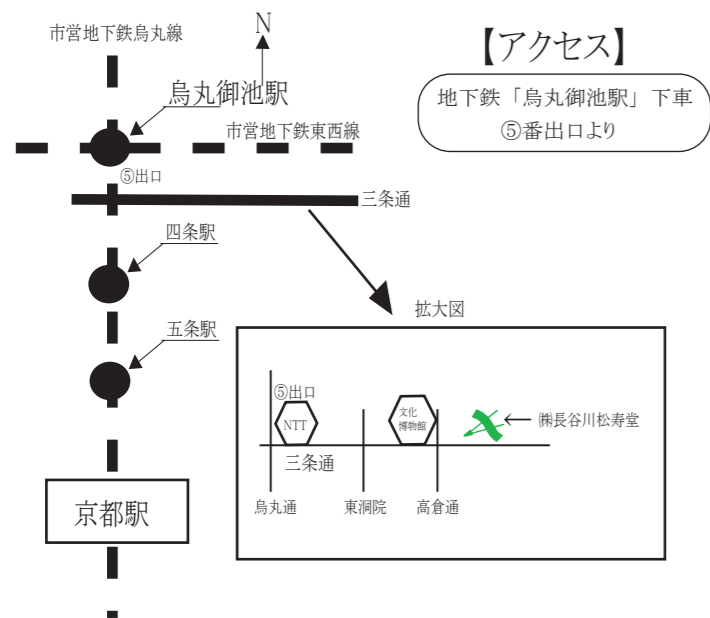

ごあいさつ

弊社は創業以来、京の伝承技術を今日に活かして色紙・短冊・和紙工芸品を専門に、格調高い品、ユニークな品づくりに励んでまいりました。おかげさまで熟練の職人さん方に支えられて、手作りの和紙製品を御提供させて頂いております。

今日の時代に古い伝統をふまえての新しい品づくりはたいへんむずかしいことですが、魅力ある仕事でもあります。

皆様の御要求に応えられます様に一層の研究製作向上をめざしてまいる所存でございます。

会社概要

会社名 株式会社 長谷川松寿堂

所在地 〒604-8111 京都市中京区三条高倉東入柗屋町 57

Tel 075-255-1515
Fax 075-231-1571
E-mail info@h-shojudo.co.jp

代表者 代表取締役社長 長谷川忠夫

創業 1919年（大正8年）1月

会社設立 1960年（昭和35年）9月

資本金 1,200万円

従業員数 15名（2018年7月）

関連会社 松寿堂 株式会社

所属団体 京都色紙短冊協同組合
京都内装工芸協同組合
京都扇子団扇商工協同組合
公益社団法人京都府物産協会 他